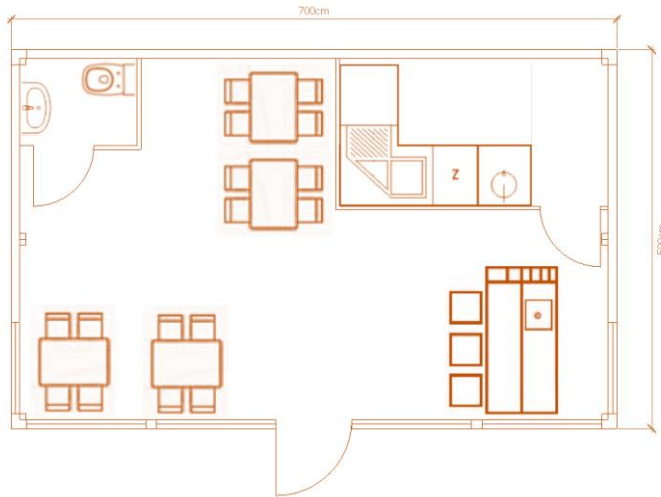

PAWILON GASTRONOMICZNY 7,0M X 5,0M

Wymiary	szer. 7m x wys. 5 m		Okna:	2x Okno FIX (140cm x 210cm) - kolor grafit. 4x Okno FIX (165cm x 210cm) - kolor grafit.
Wysokość wewnętrzna	2,70m ; spadek do 2,50m		Drzwi	Zewnętrzne: aluminiowe, przeszklone w kolorze grafitu (100cm x 210cm). Wewnętrzne: drzwi firmy Hörmann w kolorze białym (80cm x 205cm).
Konstrukcja	Rama klatkowa wykonana z profili stalowych o odpowiednio dobranych wymiarach. Konstrukcja częściowo widoczna wewnątrz pawilonu. Uchwyty transportowe zlokalizowane w narożach.		Obróbka blacharska	Komplet obróbek blacharskich w kolorze białym oraz grafitowym. Kaseton (zgodny ze zdjęciem poglądowym) z blachy o grubości 0,7mm. W standardzie w kolorze grafitu.
Dach	Płyta warstwowa z rdzeniem styropianowym o grubości 10cm, z zewnętrznej strony wykończona blachą w kolorze grafitu. Przenikalność cieplna 0,38W/m2K. Zmiana na plytę warstwową PIR (grubości 10cm i 16cm)		Dodatkowe opcje	Wydzielone pomieszczenie z drzwiami - WC (1,2m x 1,2m). Sprzęt gastronomiczny spełniający wymogi sanepidu, opracowany i zaprojektowany przez współpracującą z firmą-Panią Kingę Gibadło (biuro@gastroinvest.pl; 575920550). Biały montaż (wc, umywalka, podgrzewacz wody, prysznic). Podstawowa natynkowa instalacja elektryczna (liczba gniazd oraz punktów oświetlenia do potwierdzenia według potrzeb klienta) Klimatyzacja firmy GREE(3,6kw/ jednostka wewnętrzna i zewnętrzna). Konwektorowy grzejnik elektryczny firmy Warmtec EWX (moc 500W lub 1000W).
Ściany zewnętrzne	Płyta warstwowa z rdzeniem styropianowym o grubości 10cm (po wewnętrznej stronie wykończona gładką blachą w kolorze białym, po zewnętrznej stronie wykończona blachą mikrofalowaną w kolorze grafitu). Przenikalność cieplna 0,38W/m2K. Zmiana na plytę warstwową PIR (grubości 10cm i 12cm).			
Podłoga	Podłoga o budowie warstwowej składająca się z: Płyty warstwowej z rdzeniem poliuretanowym o grubości 10cm (odpowiednik styropianu 20cm). Przenikalność cieplna 0,21W/m2K (poliuretan nierozprzestrzeniający ognia o klasie odporności ogniowej E60). Płyty OSB 15mm. Wykładziny Sinteros vinyl, kolekcja TARKET ACTIVIA, EARL GREY. (Wykładzina elastyczna z przezroczystą strukturą i kolorowymi wiórkami z PVC, które utwardzają powierzchnię wykładziny oraz tworzą na niej niepowtarzalny wzór). Odporność na ścieranie grupa „Grupa T ”.			